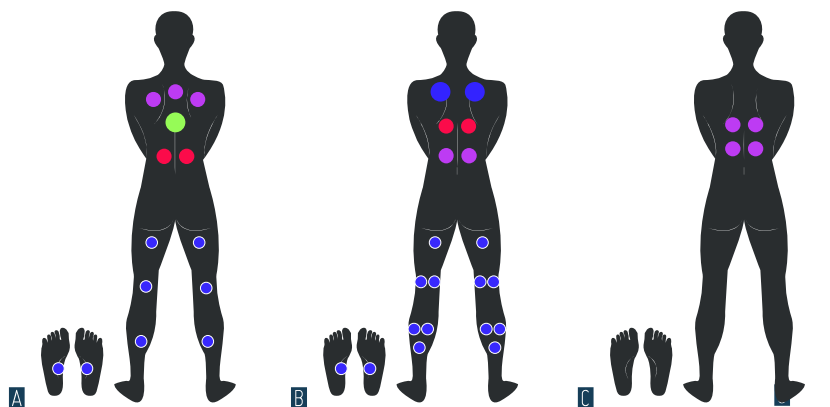

Cascade

Laissez-vous reposer par les bienfaits du bruit de l'eau qui coule grâce à la Cascade Illuminée.

Massage

Choisissez l'orientation des jets pour trouver le massage parfait pour soulager le corps et l'esprit.

COLORIS

Cuve : Blanc marbré ou Gris Midnight Opal

Habillage extérieur :

Panneaux horizontaux en lambris composite avec angles alu PVC éclairés.
Socle ABS imputrescible Noir

Repose verre

Posez vos verres sur les rebords de votre spa tout en apportant une touche esthétique.

Couverture isothermique

D'une épaisseur de 8 à 12 cm, elle sécurise votre spa et maintient la température de votre eau.

Ozonateur

Procédé 100% naturel économique et très efficace pour réduire l'apport de désinfectant.

FOCUS BIEN-ÊTRE

LÉGENDE

- 22 jets directionnels 2"
- 9 jets directionnels 2"
- 2 jets directionnels 3"
- 1 jet rotatif 3"
- 4 jets de circulation

Relaxez-vous le temps d'un parcours sensoriel où chaque poste offre un massage différent.