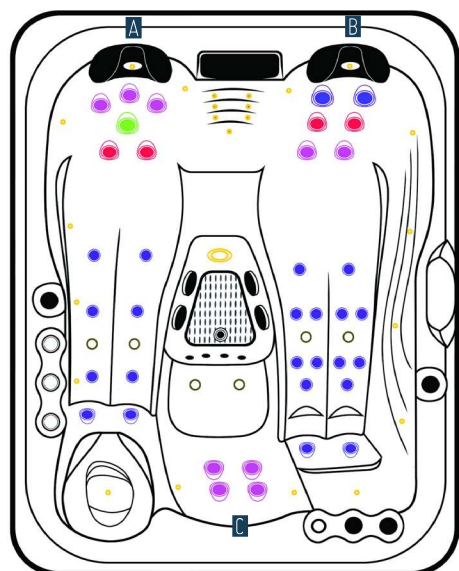

Raccordement électrique

Mono 220v ou Tri 400v

ÉQUIPEMENTS

- 2 appuis-têtes en EVA coloris Gris
- 25 leds éclairage exclusif chromothérapie
- 1 projecteur LED
- By-pass
- Triple isolation : socle, cuve et jupe
- Housse d'hivernage
- Châssis en acier chromé

COLORIS

Cuve : Blanc marbré ou Gris Midnight Opal

Habillage extérieur :

Panneaux horizontaux en lambris composite avec angles alu PVC éclairés.
Socle ABS imputrescible Noir

Repose verre

Posez vos verres sur les rebords de votre spa tout en apportant une touche esthétique.

Couverture isothermique

D'une épaisseur de 8 à 12 cm, elle sécurise votre spa et maintient la température de votre eau.

Ozonateur

Procédé 100% naturel économique et très efficace pour réduire l'apport de désinfectant.

FOCUS BIEN-ÊTRE

LÉGENDE

- 22 jets directionnels 2"
- 9 jets directionnels 2"
- 2 jets directionnels 3"
- 1 jet rotatif 3"
- 4 jets de circulation

Relaxez-vous le temps d'un parcours sensoriel où chaque poste offre un massage différent.