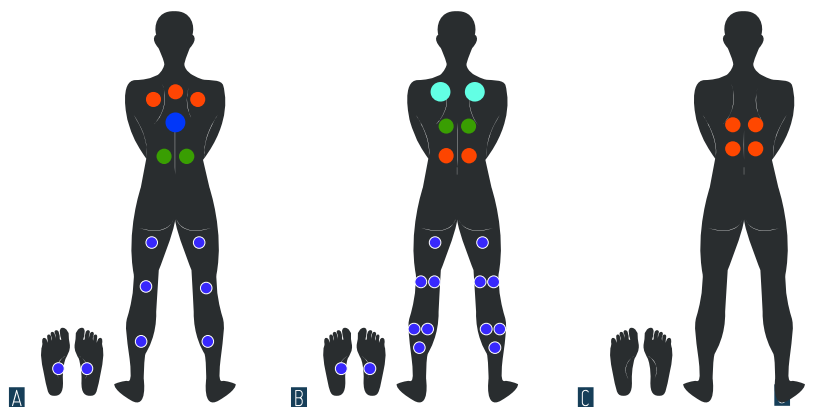

Massage

2 pompes de massage 2200W

1 blower 400W

Filtration

1 pompe de filtration 180W

1 cartouche filtrante

Chauffage de l'eau

1 réchauffeur électrique 3 kW

Raccordement électrique

Mono 220v ou Tri 400v

ÉQUIPEMENTS

- 2 appuis-têtes en EVA coloris Gris
- 25 leds éclairage exclusif chromothérapie
- 1 projecteur LED
- By-pass
- Triple isolation : socle, cuve et jupe
- Housse d'hivernage
- Châssis en acier chromé

Leds chromothérapie

Les Leds procurent de l'énergie et adoucissent l'ambiance.

Projecteur LED RGB

Synchronisé avec les LEDs périphériques et placé au fond du spa, il apporte un choix de plusieurs coloris.

Blower

Pompe à air, qui injecte des bulles d'air dans les aérojets.

Massage

Choisissez l'orientation des jets pour trouver le massage parfait pour soulager le corps et l'esprit.

COLORIS

Cuve : Blanc marbré ou Gris Midnight Opal

Habillage extérieur :

Panneaux horizontaux en lambris composite avec angles alu PVC éclairés.

Socle ABS imputrescible Noir

Cascade

Laissez-vous reposer par les bienfaits du bruit de l'eau qui coule grâce à la Cascade Illuminée.

Repose verre

Posez vos verres sur les rebords de votre spa tout en apportant une touche esthétique.

Couverture isothermique

D'une épaisseur de 9 à 12 cm, elle sécurise votre spa et maintient la température de votre eau.

Ozonateur

Procédé 100% naturel économique et très efficace pour réduire l'apport de désinfectant.

FOCUS

RIFN-ÊTRF

LÉGENDE

- 9 jets directionnels 3,5"
- 22 jets directionnels 2"
- 2 jets directionnels 5"
- 1 jet rotatif 5"
- 4 jets rotatifs 3,5"
- 4 jets de circulation
- 6 jets d'air

Relaxez-vous le temps d'un parcours sensoriel où chaque poste offre un massage différent.