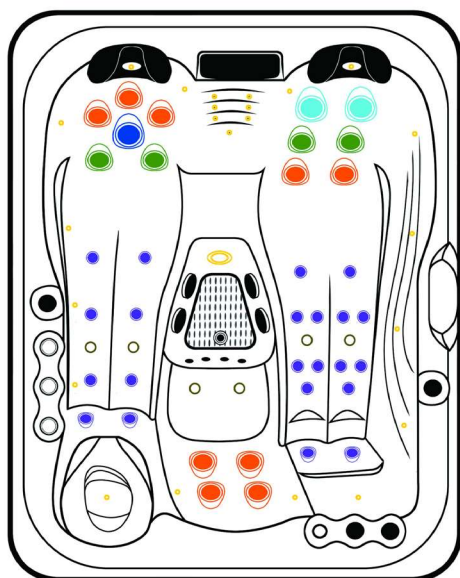

Blower

Pompe à air, qui injecte des bulles d'air dans les aérojets.

Massage

Choisissez l'orientation des jets pour trouver le massage parfait pour soulager le corps et l'esprit.

COLORIS

Cuve : Blanc marbré ou Gris Midnight Opal

Habillage extérieur :

Panneaux horizontaux en lambris composite avec angles alu PVC éclairés.

Socle ABS imputrescible Noir

Cascade

Laissez-vous reposer par les bienfaits du bruit de l'eau qui coule grâce à la Cascade Illuminée.

Repose verre

Posez vos verres sur les rebords de votre spa tout en apportant une touche esthétique.

Couverture isothermique

D'une épaisseur de 9 à 12 cm, elle sécurise votre spa et maintient la température de votre eau.

Ozonateur

Procédé 100% naturel économique et très efficace pour réduire l'apport de désinfectant.

FOCUS

RIFN-ÊTRF

LÉGENDE

- 9 jets directionnels 3,5"
- 22 jets directionnels 2"
- 2 jets directionnels 5"
- 1 jet rotatif 5"
- 4 jets rotatifs 3,5"
- 4 jets de circulation
- 6 jets d'air