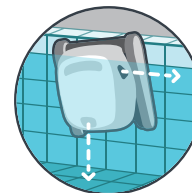

Ultra-léger • Brossage actif • Facile à manipuler • Entretien et réparation rapides

Résultats de nettoyage offrant une eau cristalline

- Double niveau de filtration fin et ultrafin qui collecte les gros débris et les fines particules.
- Brossage actif qui élimine les algues et les bactéries.
- Couverture totale de la piscine grâce au système de déplacement PowerStream.

Manipulation sans effort

- Accès au système de filtration par le haut – nettoyage rapide des filtres.
- Léger, facile à manipuler.
- Évacuation propre et rapide de l'eau.

Pléko²⁰⁰ Robot Mondial Piscine

Panier filet - livré avec 2 finesses de filtration

Évacuation rapide de l'eau

Brosse active, augmente l'efficacité du nettoyage

Nettoyage du fond, des parois & de la ligne d'eau

Facile à porter et à manipuler

Entretien et réparation rapides

Caractéristiques :

- Durée de cycle : 2 h.
- Taille du bassin : Jusqu'à 12 m de long.
- Filtration : Panier filtrant, livré avec 2 niveaux de filtration.
- Brossage : Brosse active, augmente l'efficacité du nettoyage.
- Système PowerStream : Navigation et déplacement optimisés sur le fond, les parois et la ligne d'eau. Adhère en permanence sur tous les types de revêtements et dans toutes les conditions.
- Alimentation : Nouveau transformateur électrique à faible consommation d'énergie.
- Longueur de câble : 18 m.
- Poids : 7,5 kg
- Garantie : 2 ans